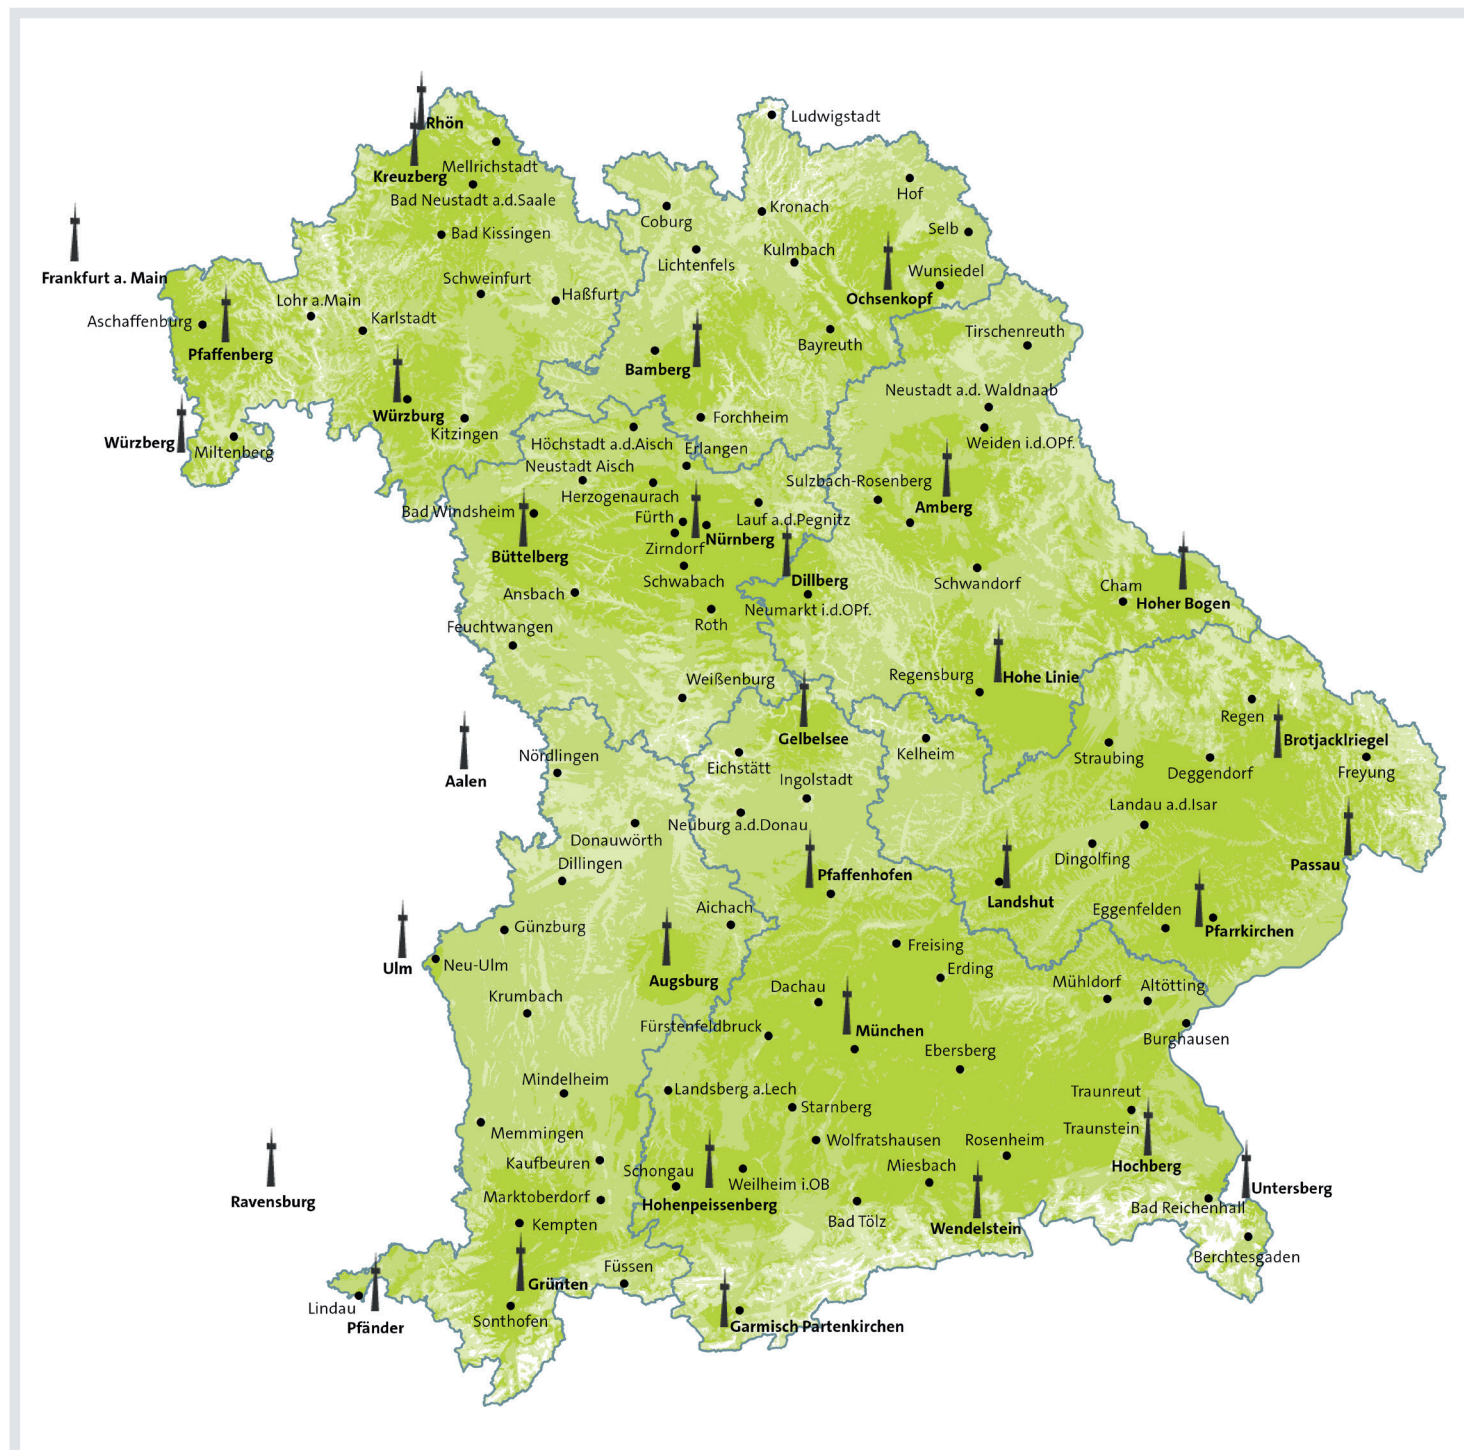

Digitales Antennenfernsehen DVB-T2 HD

Endausbau Sendernetz 2019

DVB-T2 HD

- Empfang mit Zimmerantenne
- Empfang mit Außenantenne
- Empfang mit Dachantenne
- kein Empfang von DVB-T2 HD

Senderstandorte, die schrittweise von DVB-T auf DVB-T2 HD umgestellt werden. DVB-T wird an diesen Standorten zeitgleich eingestellt.